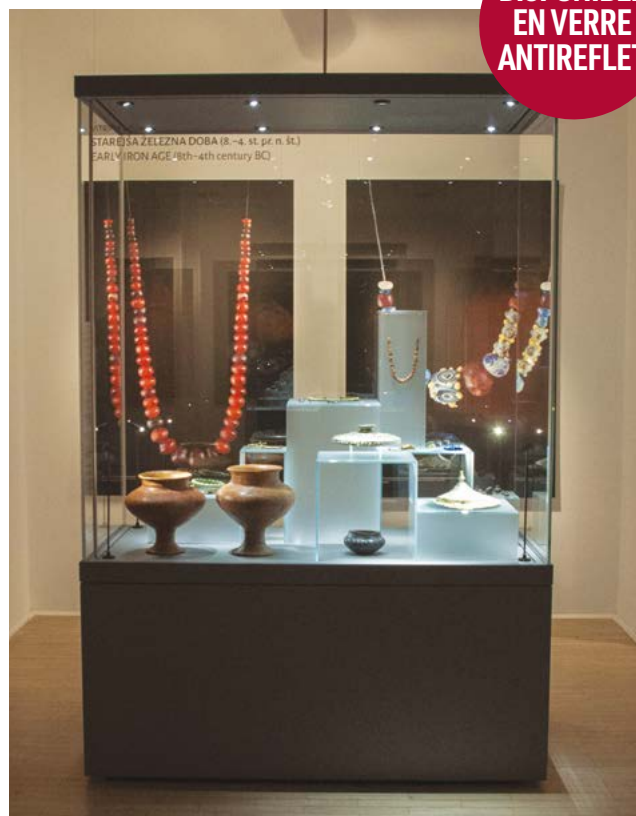

Qualité supérieure : verre feuilleté 44.2 ultra-clair

Qualité optimale : verre feuilleté 44.2 ultra-clair et anti-reflet

Eclairage : en option éclairage par **spots LED** orientables

3 W (disponible en 3 100 K, 4 500 K et 6 500 K et en ouverture 15 et 30°, à préciser à la commande) ou **toit éclairant complet gradable** 120 LED/m, disponible en 3 500 K, 4 500 K et 6 500 K (à préciser à la commande).

Caractéristiques : socle H 80 cm avec une face amovible en tôle laquée époxy coloris noir RAL 9005. Autre teinte RAL sur demande. Toit et plancher en tôle laquée époxy haute résistance, coloris noir RAL 9005. Autre teinte RAL sur demande. Etagères en verre trempé ultra clear ép. 8 mm JPP. Fermeture par serrure de sécurité type Abloy®. Vérins réglables pour annuler les aspérités du sol.

Dim. Hors tout : H 200 x L 120 x P 45 cm.

Toutes autres dimensions : **NOUS CONSULTER**.

Référence	Désignation	Modèle	Dim. en cm
E1728121	Vitrine armoire ExpoProtect	standard	H 200 x 120 x 45
E1728122	Vitrine armoire ExpoProtect	supérieur	H 200 x 120 x 45
E1728123	Vitrine armoire ExpoProtect	optimal	H 200 x 120 x 45

Accessoires

E1728934	Option toit éclairant 6 spots LED* orientables
E1728905	Option toit éclairant dalle LED*
E1728932	Option compartiment pour produit dessiccant
E1728999	Option assistance ouverture de porte
E1728927	Etagère en verre trempé 120 x 45 cm

* Température de couleur à préciser à la commande

Éclairage par spots LED orientables